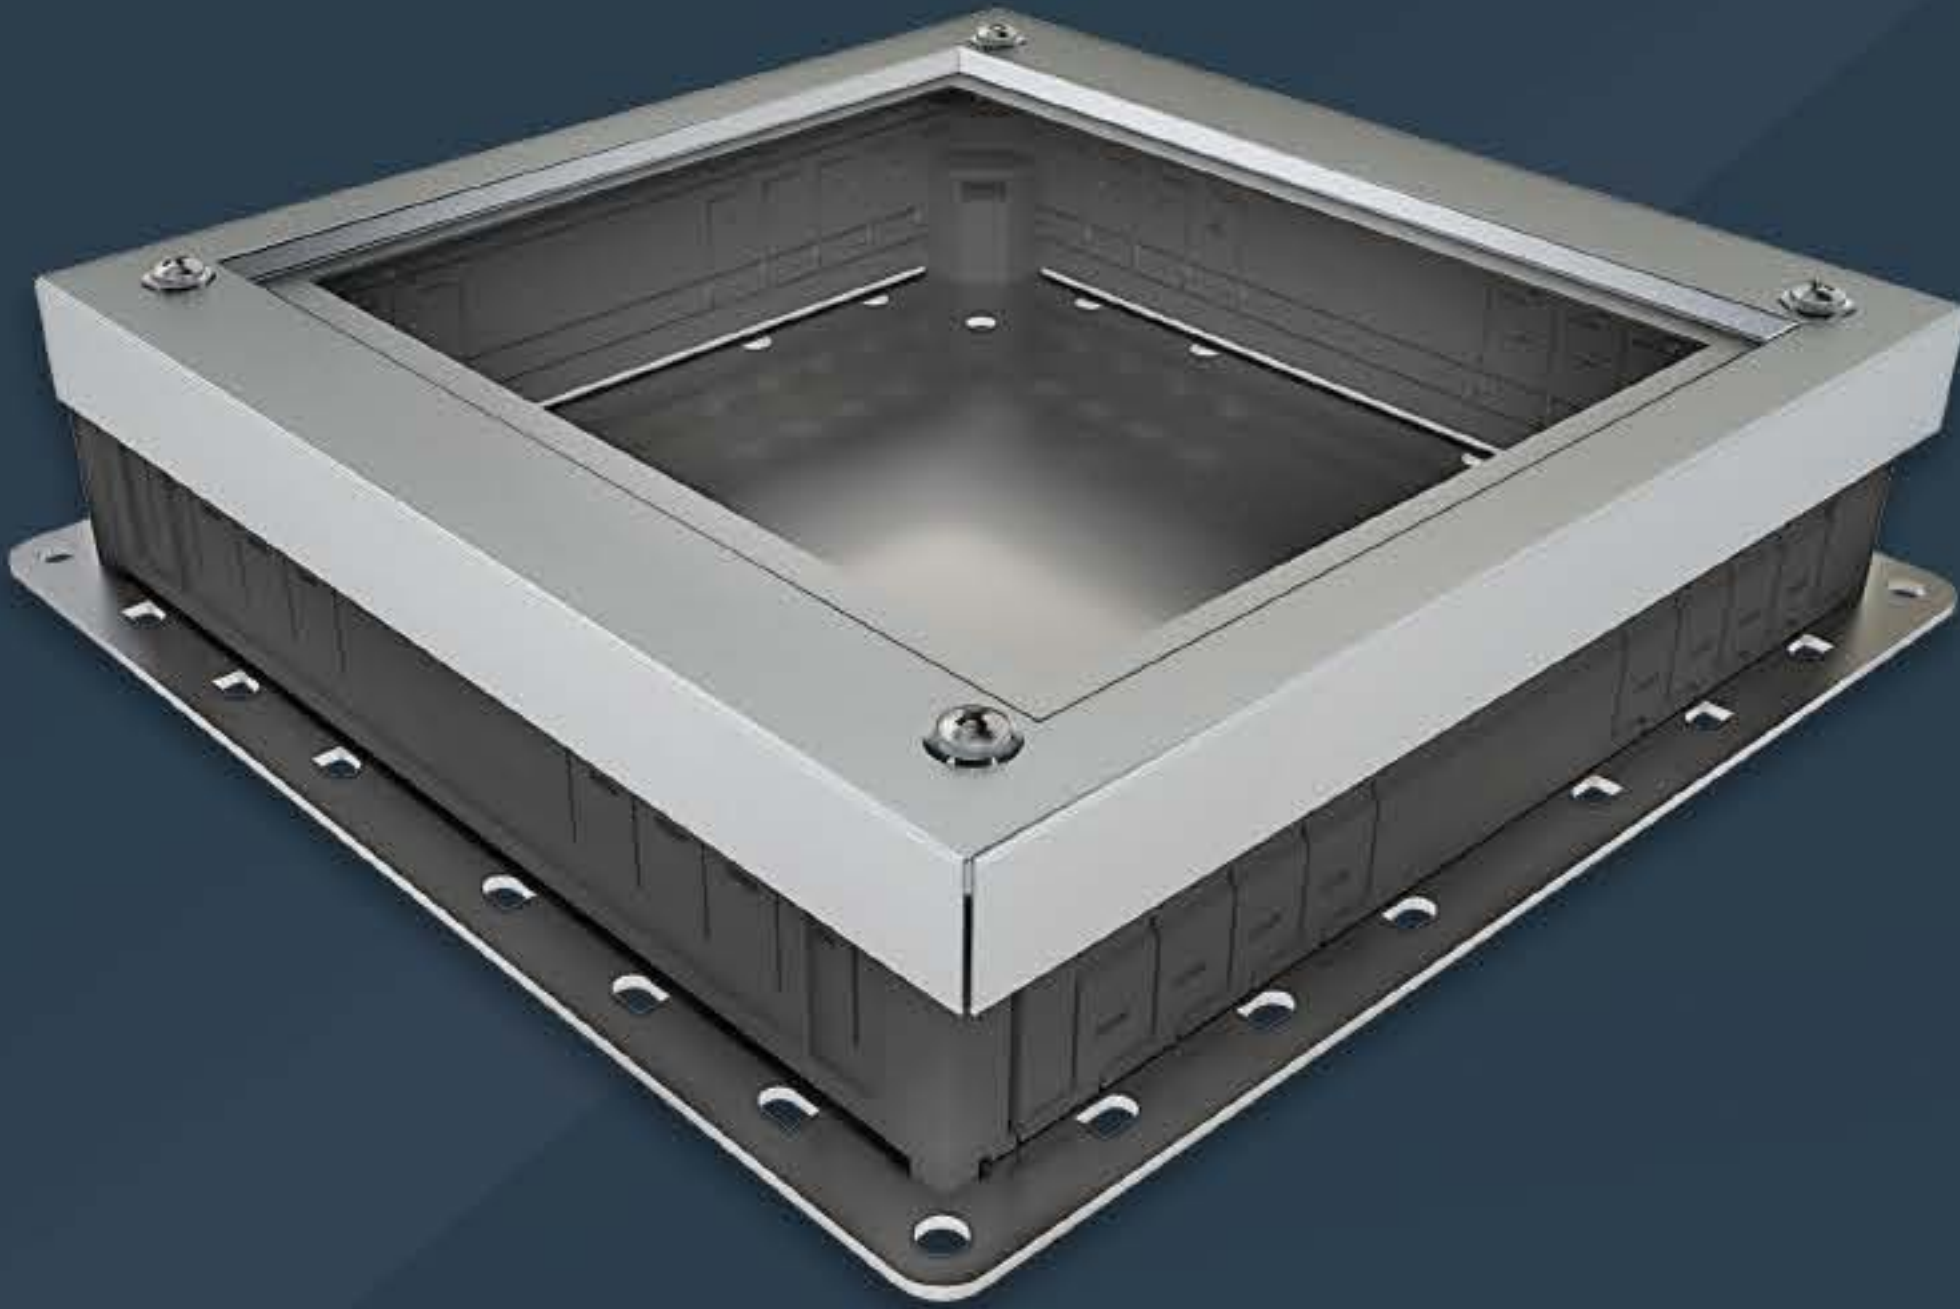

METAL METAL

ŞAP ALTI BUAT VE ÇIKIŞ KUTULARI

Günümüzde hayatın her alanında hızla artan veri ve güç ihtiyaçları, yeni bina tasarımlarında kendini göstermektedir. Bu yüzden, Döşeme Altı Kablo Kanal Sistemleri, yeni yapılan binalarda hızlı değişen ihtiyaçlara uyum sağlayabilecek esnekliğe sahip estetik ve güvenli çözümler sunar.

330x330 Priz Kasası

MDAB33	330x330 BOS BUAT
MDABPK33	6LI PRIZ KASASI

6 adet güç ve 2 adet data veya telefon çıkışı.
Opsiyonel Güç Çıkışlarının yerine Data Çıkışı montajı.

360x360 Priz Kasası

MDAB36	360x360 BOS BUAT
MDABPK36	8LI PRIZ KASASI

8 adet güç ve 2 adet data veya telefon çıkışı.
Opsiyonel Güç Çıkışlarının yerine Data Çıkışı montajı.

Boş Buat Kapak Sacı

MDAB36SAC	360x360 BOS BUAT KAPAK SACI
MDAB33SAC	330x330 BOS BUAT KAPAK SACI

MCT
METAL